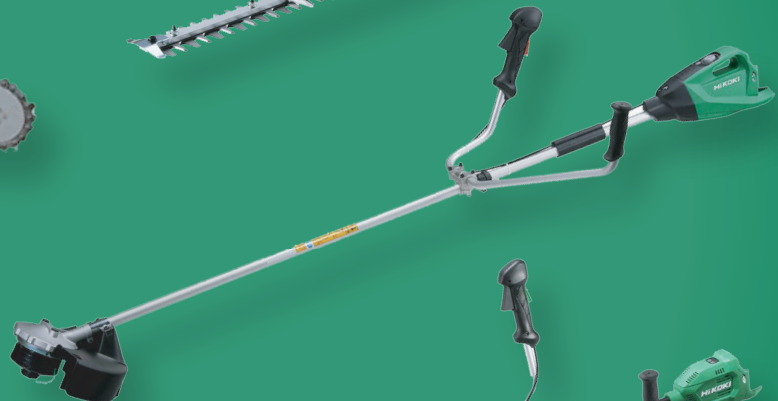

COMBO JARDÍN

2 CARCASAS A ELEGIR

+

1 PACK BATERÍAS

697€_{+IVA}

MV
MULTI VOLT
36V

HiKOKI