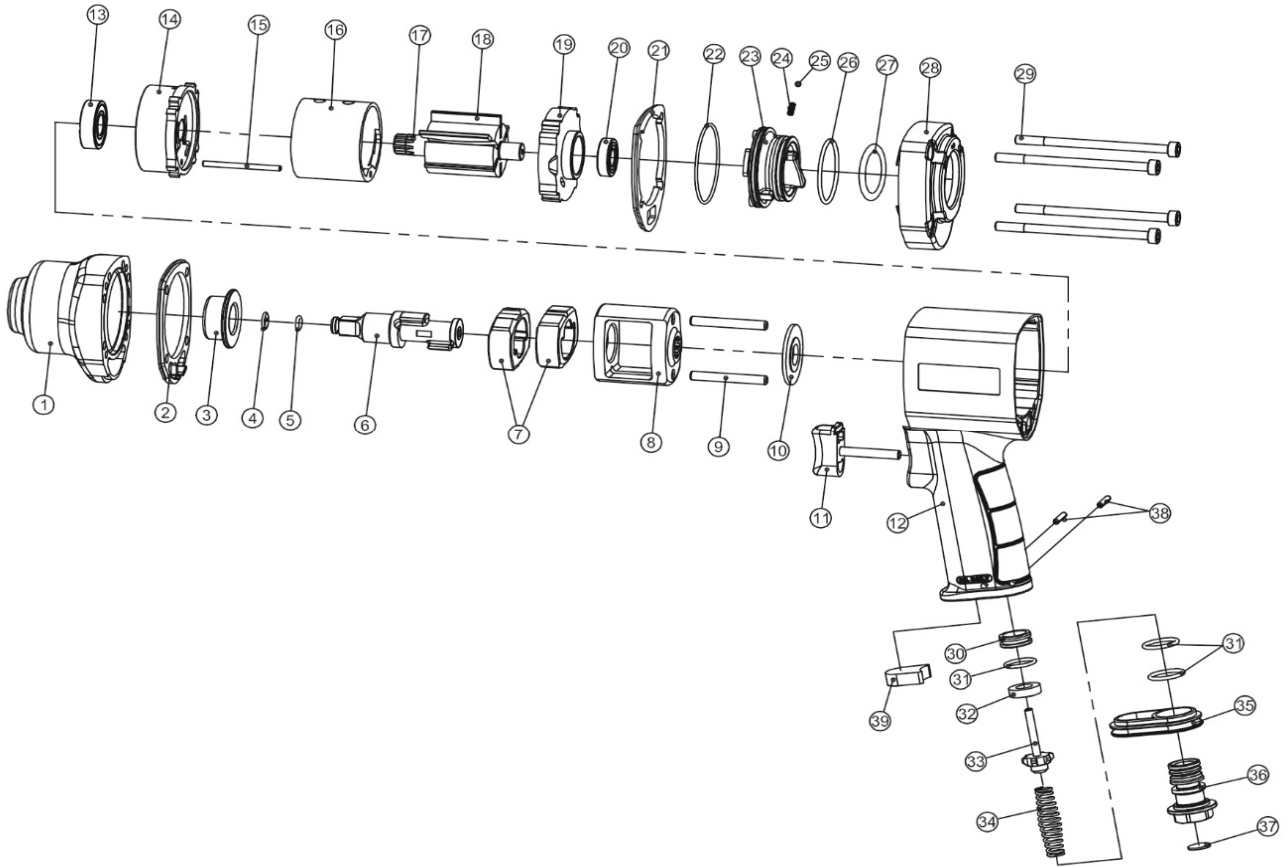

LLAVE DE IMPACTO 3/4"

Modelo. **YA H 250** /2021

CALIDAD Y SERVICIO

REP.NUMERO	DESCRIPCION	CANT.	REP.NUMERO	DESCRIPCION	CANT.
1	Cuerpo delantero	1	21	Junta	1
2	Junta	1	22	Torica	1
3	Casquillo guia cuadradillo	1	23	Mando del inversor	1
4	Anillo sujecion vasos	1	24	Muelle	1
5	Torica	1	25	Bola	1
6	Cuadradillo	1	26	Torica	1
7	Martillo	2	27	Junta	1
8	Caja martillos	1	28	Tapa trasera	1
9	Eje martillo	2	29	Tornillo	4
10	Separador	1	30	Casquillo	1
11	Gatillo	1	31	Torica	3
12	Cuerpo trasero	1	32	Junta asiento valvula	1
13	Rodamiento	1	33	Palomilla valvula	1
14	Tapa delantera	1	34	Muelle valvula	1
15	Pasador guia	1	35	Deflector	1
16	Cilindro	1	36	Racord de entrada	1
17	Rotor	1	37	Filtro	1
18	Aletas	6	38	Pasador	2
19	Tapa trasera	1	39	Filtro silenciador	1
20	Rodamiento	1			