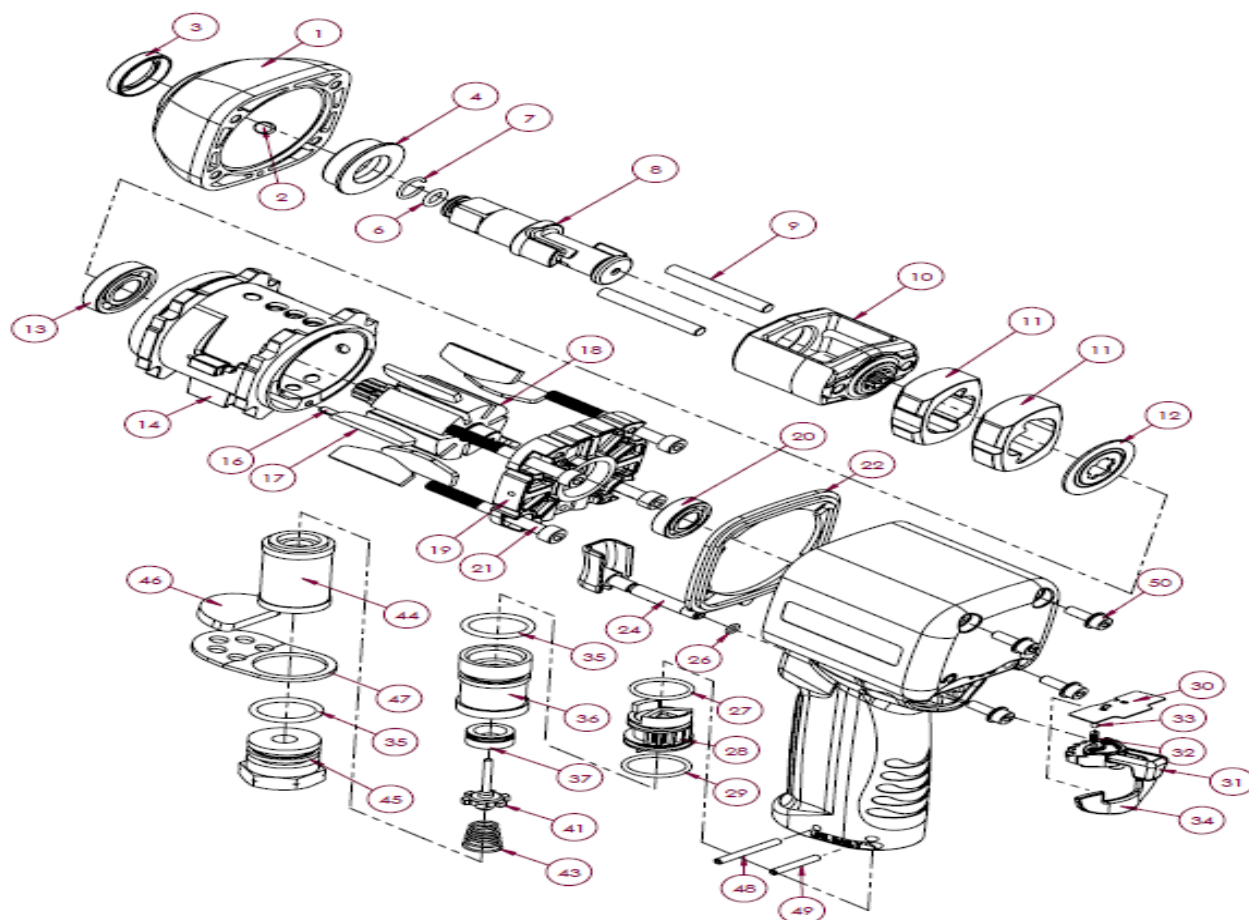

# MINI LLAVE DE IMPACTO 1/2

Modelo. **YA H 123**

CALIDAD Y SERVICIO

REP.NUMERO	DESCRIPCION	CANT.	REP.NUMERO	DESCRIPCION	CANT.
1	Cuerpo	1	26	Torica	1
2	Miniengrasador	1	27	Torica	1
3	Reten	1	28	Selector interior	1
4	Casquillo guia	1	29	Torica	1
6	Torica	1	30	Junta	1
7	Anillo retenedor	1	31	Mando inversor	1
8	Cuadradillo	1	32	Muelle	1
9	Eje martillos	2	33	Bola	1
10	Caja de martillos	1	34	Tapa	1
11	Martillos	2	35	Torica	1
12	Separador	1	36	Casquillo valvula	1
13	Rodamiento	1	37	Junta asiento valvula	1
14	Cilindro-tapa	1	41	Palomilla valvula	1
16	Pasador	1	43	Muelle	1
17	Aletas	7	44	Casquillo valvula	1
18	Rotor	1	45	Racord de entrada	1
19	Tapa trasera	1	46	Filtro silenciador	1
20	Rodamiento	1	47	Silenciador deflector	1
21	Tornillos M5	4	48	Pasador	1
22	Junta	1	49	Pasador	1
23	Cuerpo	1	50	Tornillo	4
24	Gatillo	1			