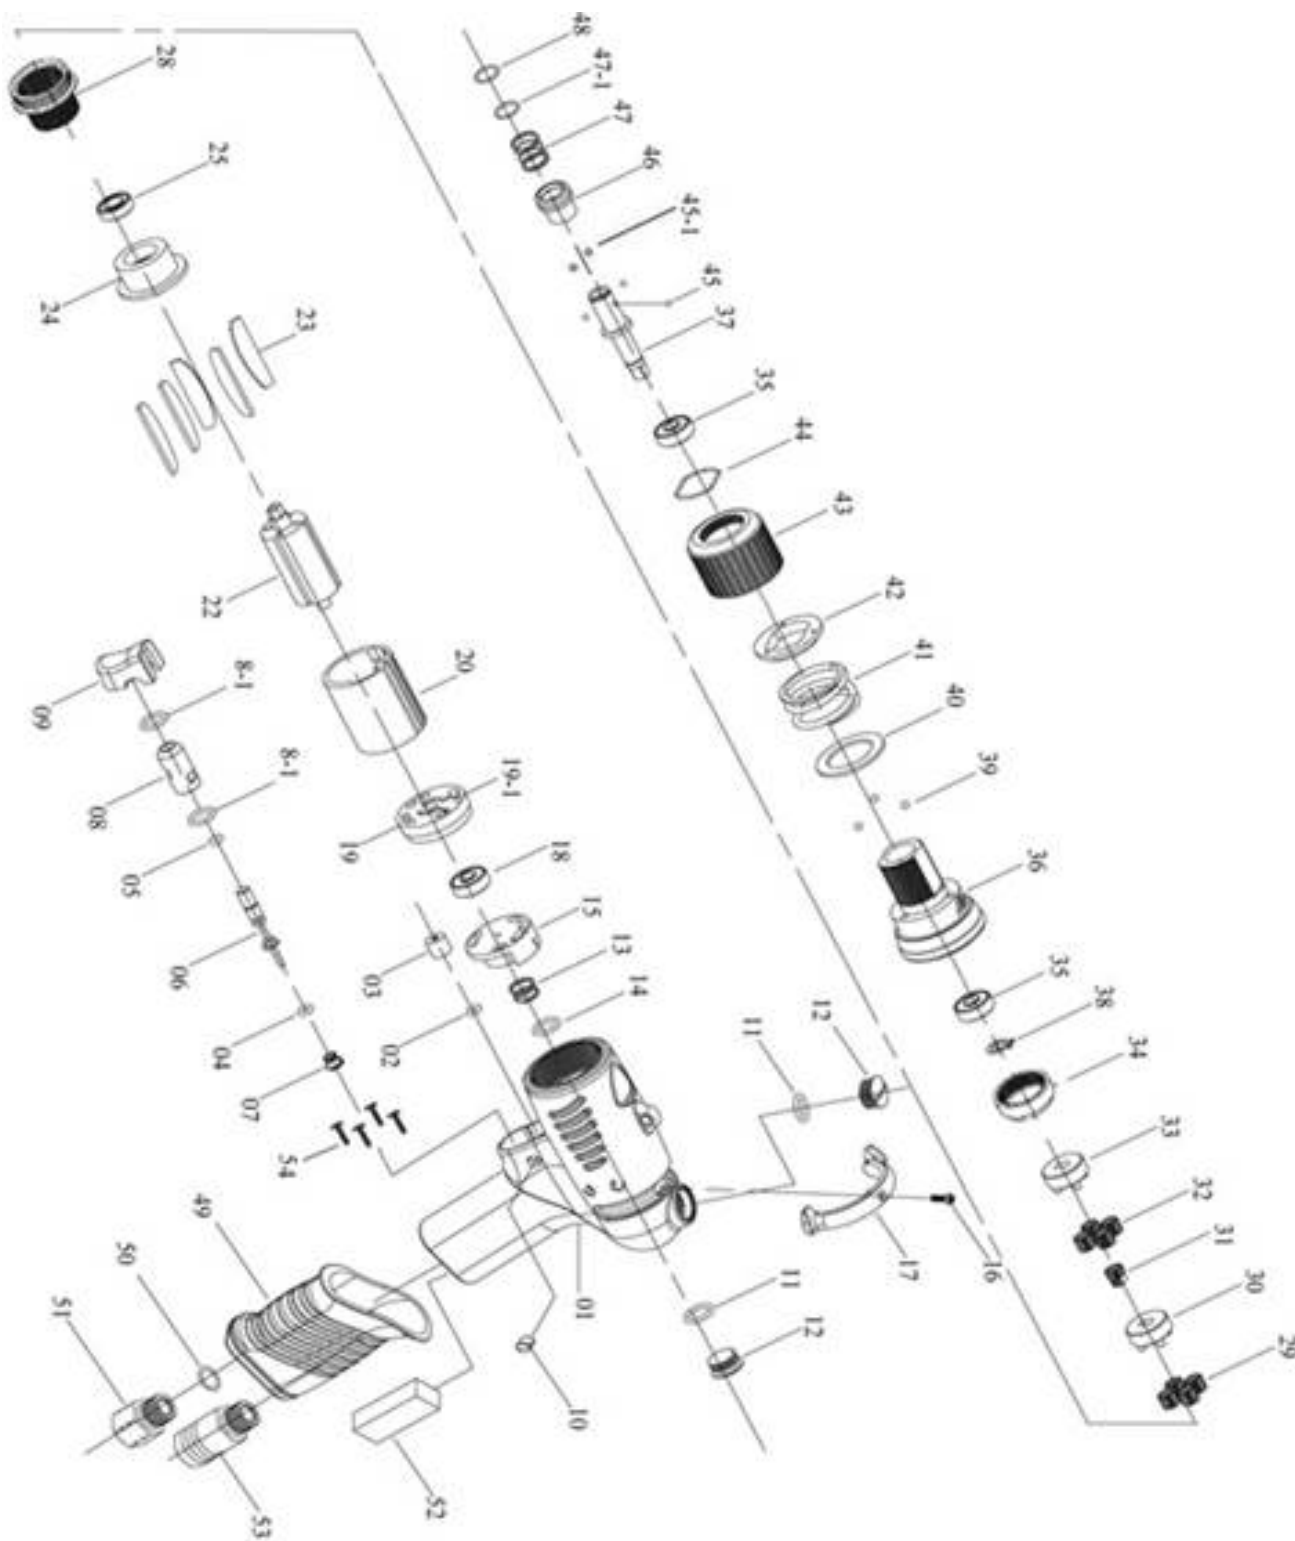

ATORNILLADOR DE PISTOLA

Modelo: **YA CCP 45**

CALIDAD Y SERVICIO

ATORNILLADOR DE PISTOLA

Modelo: **YA CCP 45**

CALIDAD Y SERVICIO

Nº	C. PROV.	DESCRIPCIÓN	CANT.	Nº	C. PROV.	DESCRIPCIÓN	CANT.
1	5L2107	Cuerpo principal	1	30	1P3281	Soporte engranajes tra	1
2	7Q2008	Torica	1	31	1G6091	Piñon de ataque	1
3	2C2003-A	Tapa	1	32	1P2125	Engranajes delanteros	4
4	7Q2007	Torica	1	33	1P3280	Soporte engranajes del	1
5	7Q6112	Torica eje valvula	1	34	1S2070	Corona interna	1
6	6S2023	Eje valvula	1	35	7S2010	Rodamiento 688zz	2
7	6N2106	Muelle valvula	1	36	5A5353	Cuerpo delantero	1
8	6S2024	Casquillo guia eje valvula	1	37	3S5060	Eje portapuntas	1
8-1	7Q2009	Torica	2	38	6N2081	Seger	1
9	5L2102	Gatillo	1	39	7S2112	Bola 1/8	3
10	5L2112	Tapon	2	40	2S5233	Washer	1
11	2Q5001	Torica	2	41	6N3053	Torque Spring	1
12	2S2011	Tapon roscado	2	42	3S3222	Regulation Washer	1
13	6N2108	Muelle	1	43	3A3033	Mando de regulacion	1
14	7Q2017	Torica	1	44	6N3301	Anillo de presion	1
15	6S2204	Selector	1	45	7S2112	Bola 1/8	3
16	7S2107	Tornillo	1	45-1	7S3108	Bola	2
17	2L3011	Mando del selector	1	46	5S2124	Casquillo	1
18	7S2001	Rodamiento 624zz	1	47	6N2132	Muelle	1
19	1S3001-A	Tapa trasera	1	47-1	2S2111	Anillo	1
19-1	7S5204	Pasador	2	48	6N3302	Anillo de retencion	1
20	1P3005	Cilindro	1	49	5L3206	Funda protectora	1
22	1S3040	Rotor	1	50	2Q5001	Torica	1
23	1P3050	Aletas	5	51	2S2005	Racord entrada	1
24	1P3074	Tapa delantera	1	52	2P3040	Filtro silenciador	1
25	7S2002	Rodamiento	1	53	2P3041	Deflector	1
28	1S2071	Corona interna	1	54	7S2156	Screw	4
29	1P2101	Engranajes traseros	4				