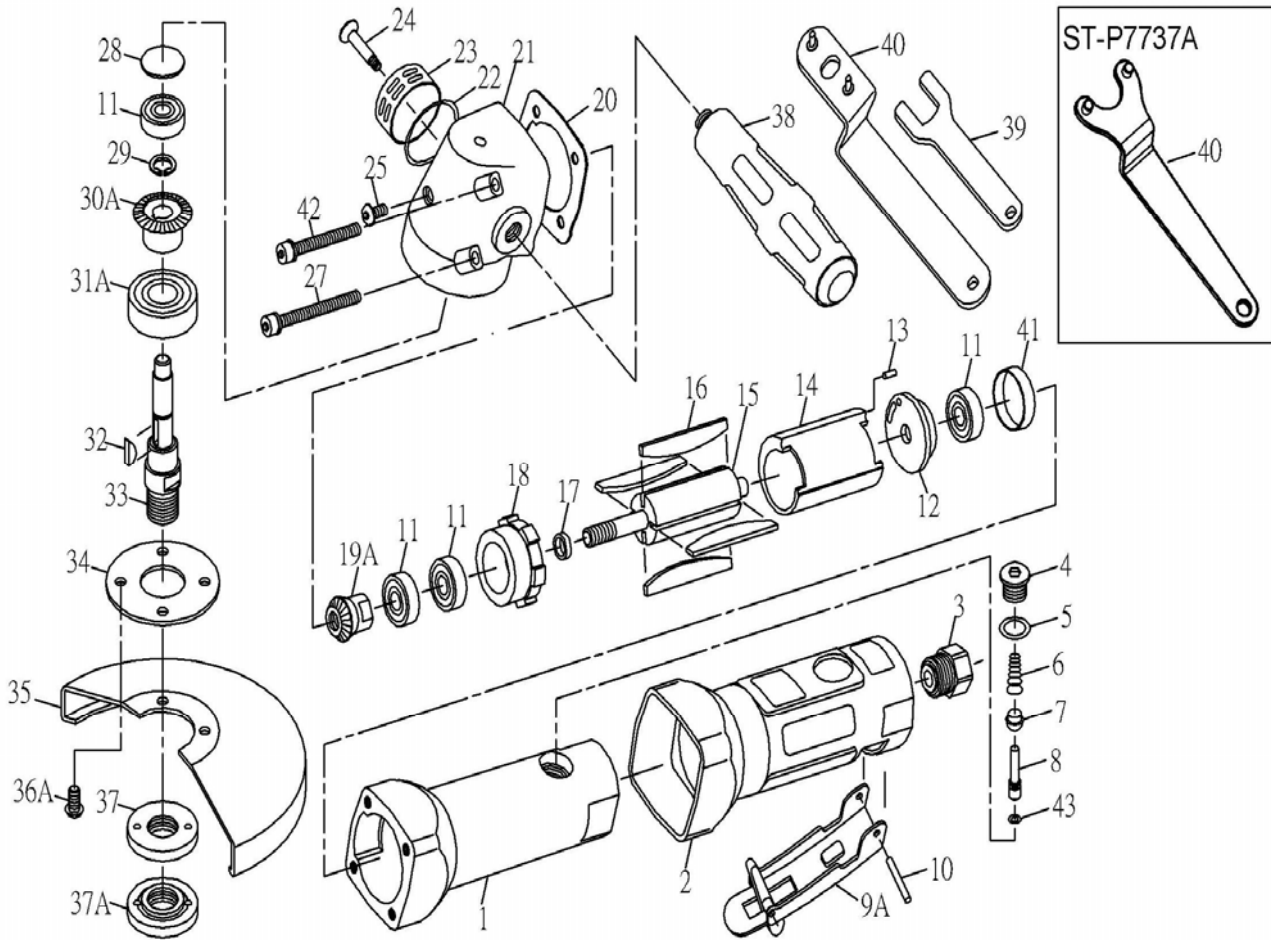

# DESBARBADORA

Modelo: **YA 805**

CALIDAD Y SERVICIO

Nº	C. PROV.	DESCRIPCIÓN	CANT.	Nº	C. PROV.	DESCRIPCIÓN	CANT.
01	ST80501	Cuerpo trasero	1	24	AGD100-23	Tornillo del deflector	1
02	80502	Protector de goma	1	25	80528	Tornillo M5x6	1
03	70426	Racord entrada	1	27	AGD100-26	Tornillo M5x55L	2
04		Tapon roscado	1	28	70412	Tapa	1
05		Torica	1	29		Anillo sejer	1
06	ST-80510	Muelle valvula	1	30		Corona superior	1
07		Junta cierre valvula	1	31A		Rodamiento 6202ZZ	1
08		Valvula incl 4,5,6,7,8,43	1	32		Chaveta	1
09	ST80509	Palanca-gatillo	1		ST-70406	incl 31A,32,33	1
10	70432BK	Pasador del gatillo	1	33	ST-80536.3	Eje M-14 incl 11,29,30A, 31A,32,33	1
11	21024-1	Rodamiento 608zz	3				
12	ST70424	Tapa trasera	1	34	ST80537-3	Tapa	1
13		Pasador del cilindro	1	35	ST80537	Protector del disco	1
14	ST80517	Cilindro	1	36A	ST70403A	Tornillo	4
15	80518	Rotor	1	37	ST85562.1A	Tuerca Soporte M14	1
16	80519	Aletas	4	37A	ST85563.1A	Tuerca Apriete M14	1
17	20022	Espaciador	1	38	BT80438-12.5	Empuñadura	1
18	ST70418	Tapa delantera	1	39	BT21038-14	Llave bloqueo del disco	1
19A	80517	Piñon de ataque 12 D	1	40	70434	Llave ajuste del disco	1
20	80523	Junta	1	41	80441	Tapon protector	1
21	ST80524A	Cuerpo delantero	1	42	70415-2	Tornillo M5x45L	2
22	70011	Torica	1	43		Torica incl en rep 8	1
23	STAGD100-22	Deflector	1				