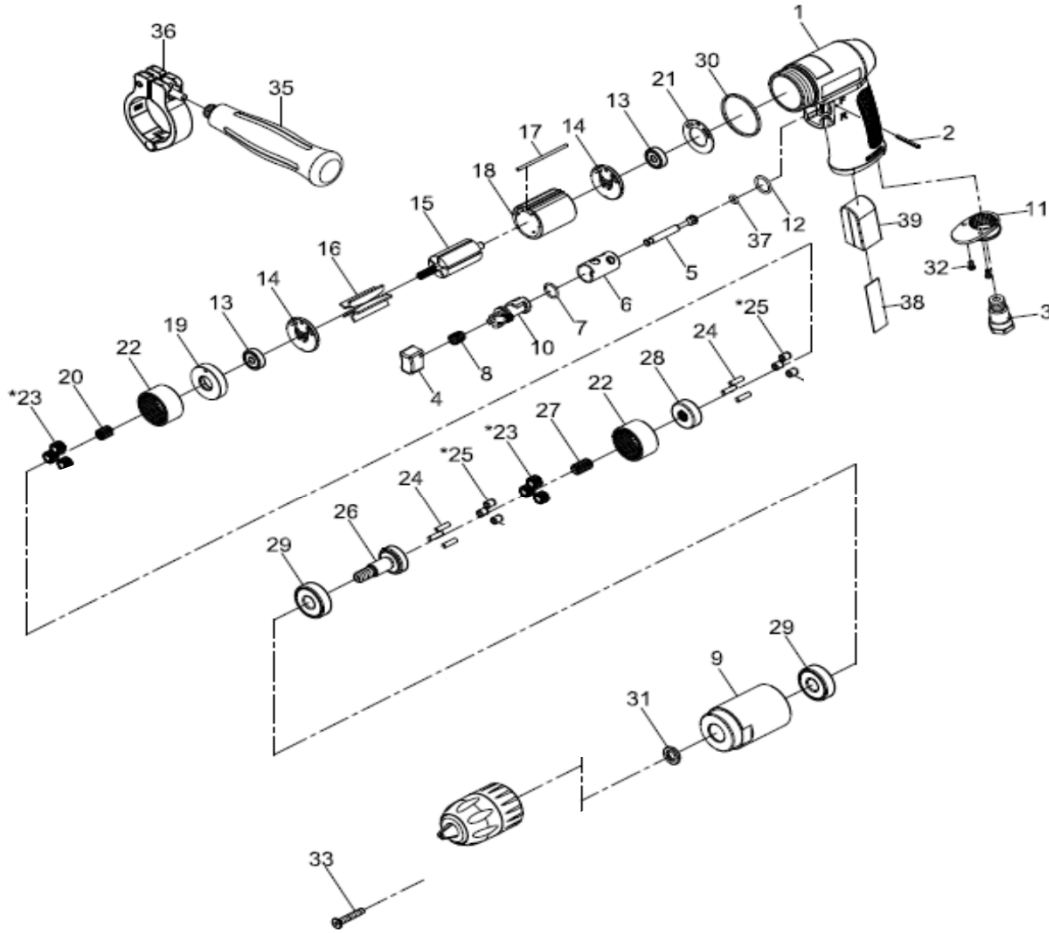

# TALADRO

Modelo: **YA 8038RN**

CALIDAD Y SERVICIO

Nº	C. PROV.	DESCRIPCIÓN	CANT.	Nº	C. PROV.	DESCRIPCIÓN	CANT.
1	75-750001	Cuerpo trasero	1	20	70420	Piñon de ataque	1
2	80202	Pasador	1	21	80211	Junta	1
3	75-725303	Racord de entrada	1	22	80222	Corona interna	2
4	795804	Gatillo	1	23	70423-14	Engranajes	6
5	80205-12	Eje de la valvula	1	24	30124	Ejes engranajes	6
6	80206	Casquillo	1	25	070428	Casquillos	6
7	80209	Torica	1	26	70426	Eje soporte engranajes	1
8	75-730008	Muelle	1	27	70421	Piñon de ataque	1
9	70436	Tapa roscada	1	28	70427	Soporte engranajes	1
10	80210	Mando del inversor	1	29	080227	Rodamiento	2
11	70110	Silenciador deflector	1	30	75-725351	Embellecedor	1
12	80247	Torica	1	31	72529	Separador	1
13	030113	Rodamiento	2	32	40309	Tornillo	2
14	80214	Tapa trasera	2	33	70430-12	Tornillo	1
15	80215	Rotor	1	35	822340	Mango de sujecion	1
16	80216	Aletas	5	36	75-725139-00013	Abrazadera	1
17	80217-13	Pasador	1	37	70107	Torica	1
18	80218-22	Cilindro	1	38	75-750007	Tapa	1
19	80219	Tapa delantera	1	39	75-750020	Filtro silenciador	1