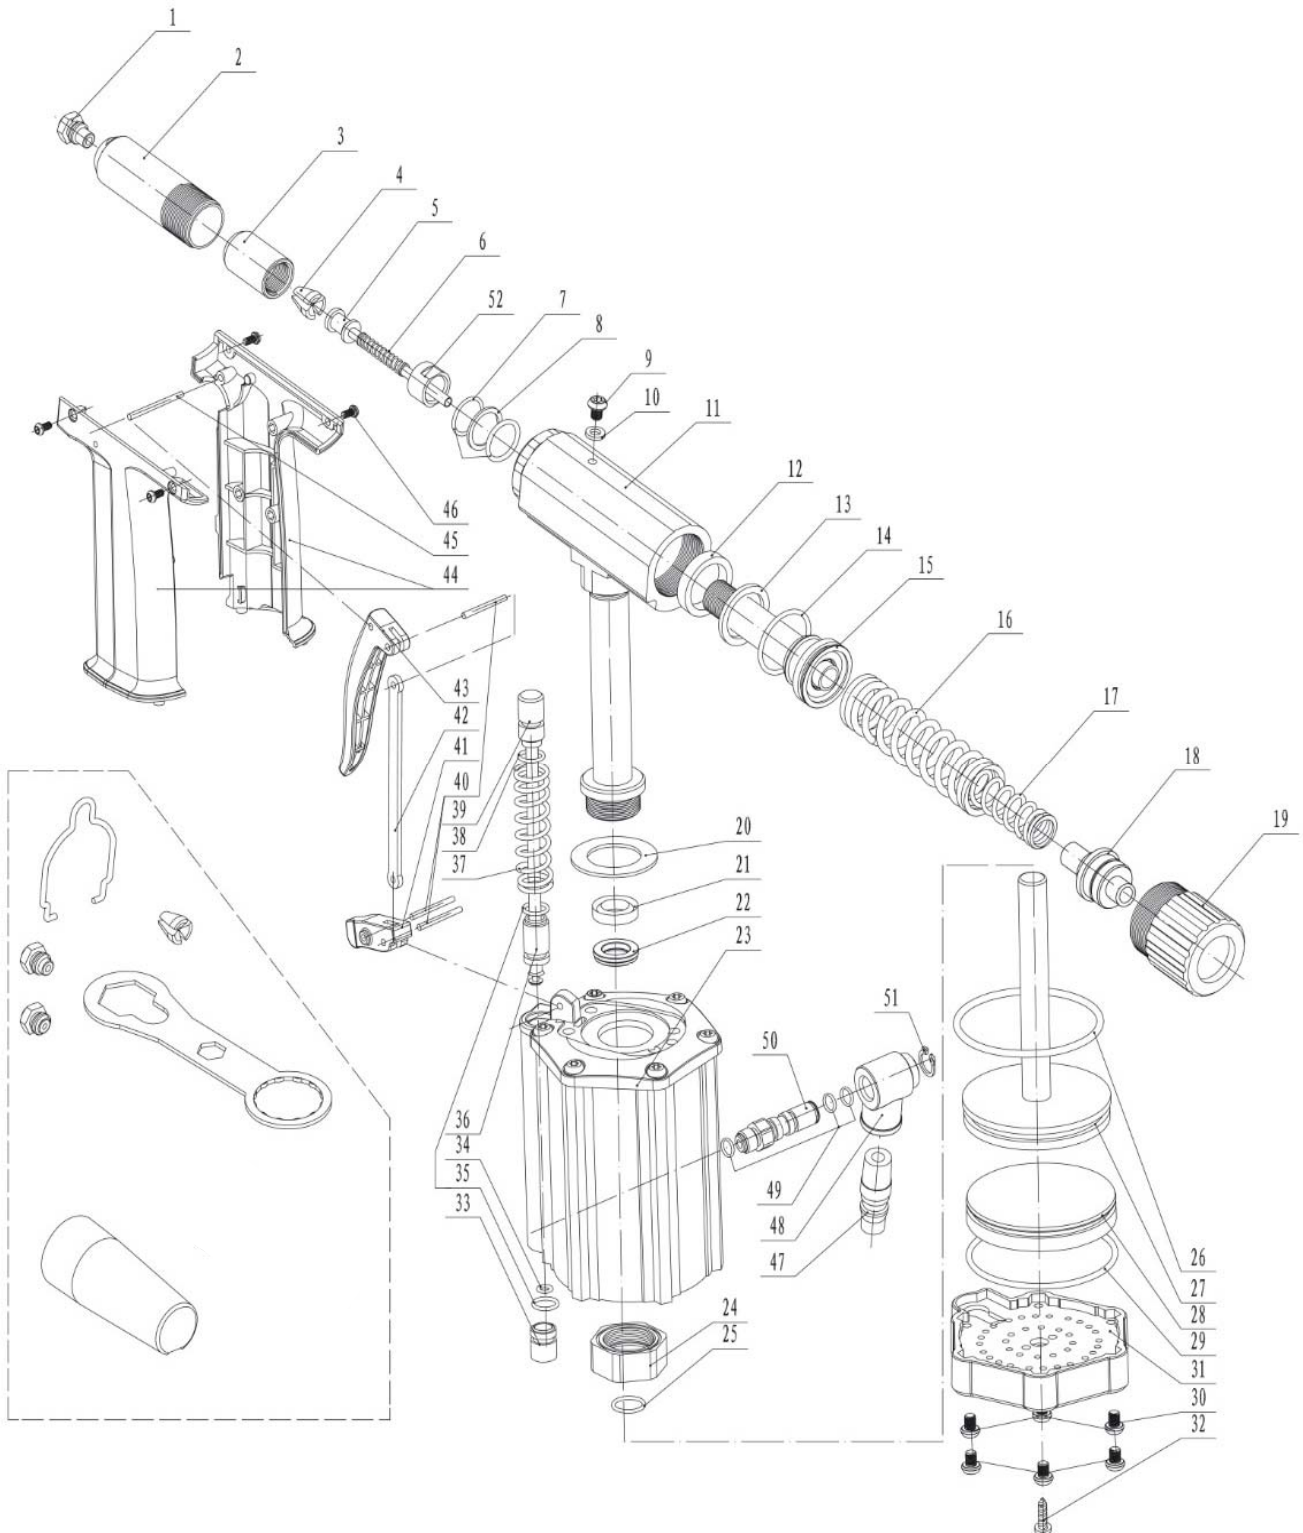

# REMACHADORA

Modelo: **YA 5415**

CALIDAD Y SERVICIO

# REMACHADORA

Modelo: **YA 5415**

CALIDAD Y SERVICIO

Nº	C. PROV.	DESCRIPCION	CANT.	Nº	C. PROV.	DESCRIPCION	CANT.
1	P09005-00	Boquilla de 4,8	1	28	P00027-00	Tapa piston inferior	1
1	P09003-00	Boquilla de 4	1	29	F00009-00	Torica	1
1	P09002-00	Boquilla de 3,2	1	30	P00028-00	Tapa inferior	1
2	A00001-00	Portaboquillas	1	31	P00021-00	Tornillo	6
3	P00003-00	Caja de mordazas	1	32	P00029-00	Tornillo	1
4	P00004-00	Mordazas	1	33	P00030-00	Tapa inferior valvula	1
5	A00002-00	Guia de vastagos	1	34	F00010-00	Torica	1
6	P00007-00	Muelle del percutor	1	35	F00011-00	Torica	2
7	F00001-00	Torica	1	36	P00031-00	Casquillo	1
8	P00008-00	Separador nylon	2	37	P00032-00	Muelle	1
9	P00009-00	Tornillo de llenado	1	38	F00012-00	Torica	1
10	F00002-00	Torica	1	39	A00007-00	Eje de la valvula	1
11	A00003-00	Cuerpo superior	1	40	F00013-00	Pasadores	3
12	F00003-00	Reten	1	41	P00034-00	Leva de contacto	1
13	P00010-00	Separador nylon	1	42	P00035-00	Varilla del gatillo	1
14	F00004-00	Torica	1	43	P00036-00	Gatillo	1
15	A00004-00	Piston superior	1	44	A00008-00	Tapa superior der-izq ( set )	1
16	P00118-00	Muelle ancho	1	45	F00014-00	Pasador	1
17	P00014-00	Muelle estrecho	1	46	P00039-00	Tornillo	4
18	P00015-00	Guia de salida	1	47	F00015-00	Adaptador	1
19	P00016-00	Tapon trasero	1	48	P00040-00	Racord de entrada	1
20	P00017-00	Separador	1	49	F00016-00	Torica	3
21	F00006-00	Reten	1	50	P00164-00	Adaptador interno	1
22	P00018-00	Separador	1	51	F00048-00	Seger	1
23	A00005-00	Cuerpo inferior	1	52	P00173-00	Soporte caja de mordazas	1
24	P00022-00	Tuerca	1		P09051-00	Colgador	1
25	F00007-00	Torica	1		P09052-00	Llave	1
26	F60076-00	Torica	1		P09050-00	Recoje vastagos	1
27	A00006-00	Piston inferior	1				