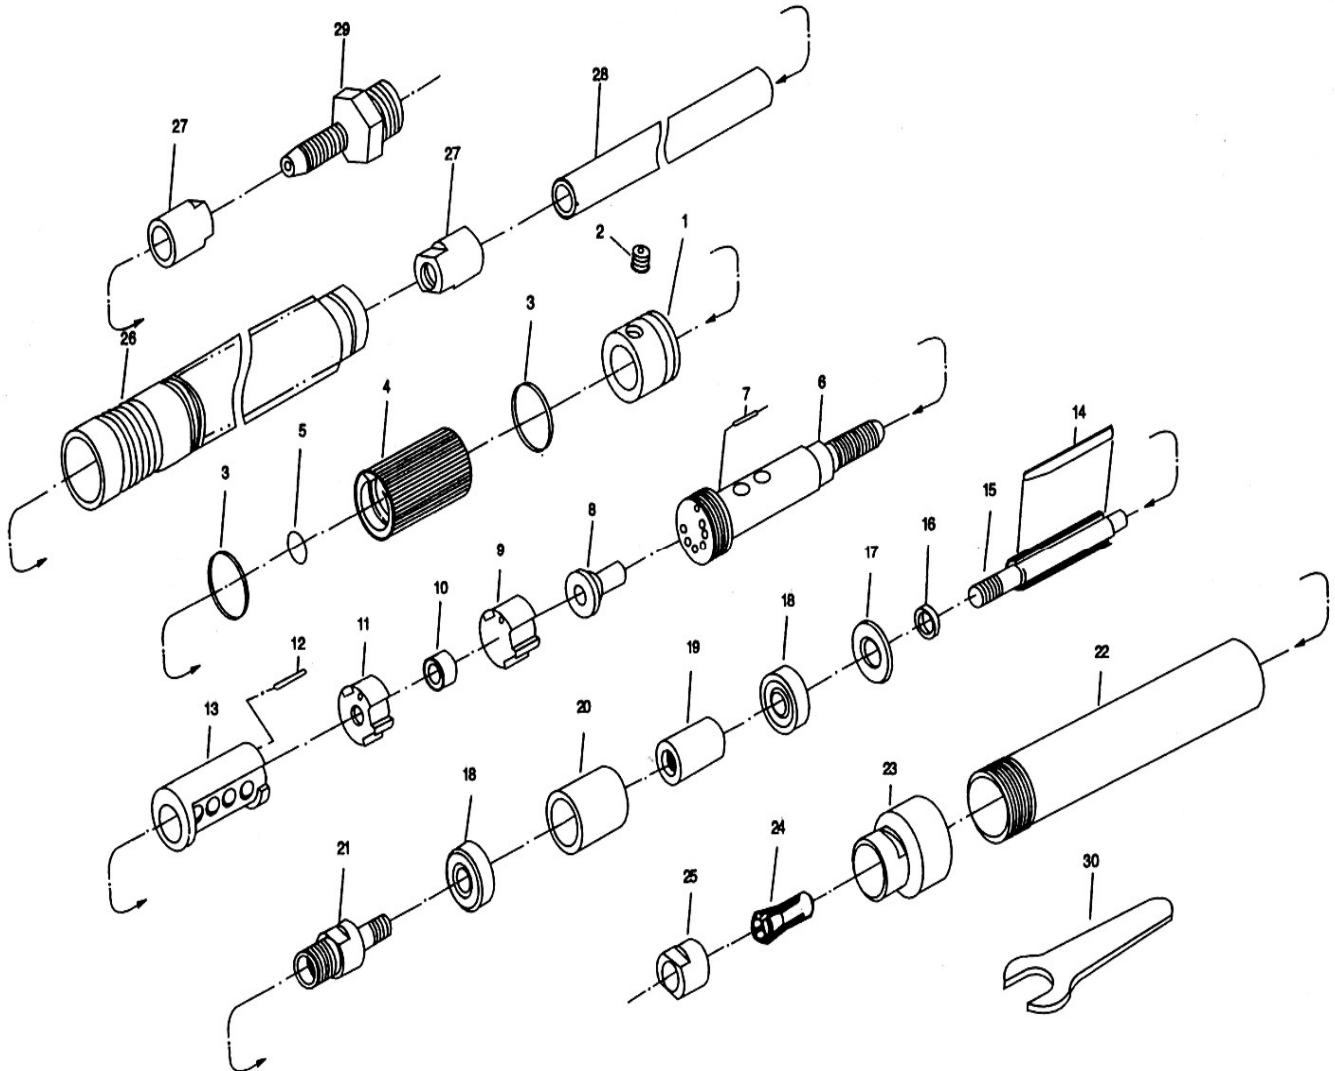

# AMOLADORA

Modelo: **YA 517 KIT**

CALIDAD Y SERVICIO

Nº	C. PROV.	DESCRIPCIÓN	CANT.	Nº	C. PROV.	DESCRIPCIÓN	CANT.
1	700001	Casquillo	1	16	560015	Espaciador	1
2	560002	Esparrago	1	17	560016	Tapa delantera	1
3	560004	Torica	2	18	560017	Rodamiento	2
4	700004	Mando regulador	1	19	700019	Casquillo roscado interior	1
5	560005	Torica	1	20	700020	Casquillo exterior	1
6	560007	Cuerpo trasero	1	21	700021	Portapinza	1
7	560006	Pasador	1	22	700022	Cuerpo	1
8	700008	Guia salida de aire	1	23	700023	Tapa guia roscada	1
9	560008	Tapa	1	24	560021	Pinza 3mm	1
10	560009	Rodamiento	1	25	700025	Tuerca ajuste pinza	1
11	560011	Tapa trasera	1	26	560026	Tubo silenciador	1
12	560010	Pasador	1	27	560027	Casquillos manguera	1
13	560014	Cilindro	1	28	560028	Manguera de aire	1
14	560013	Aletas	3	29	560029	Racord de entrada	1
15	700015	Rotor	1	30	560030	Llave	1