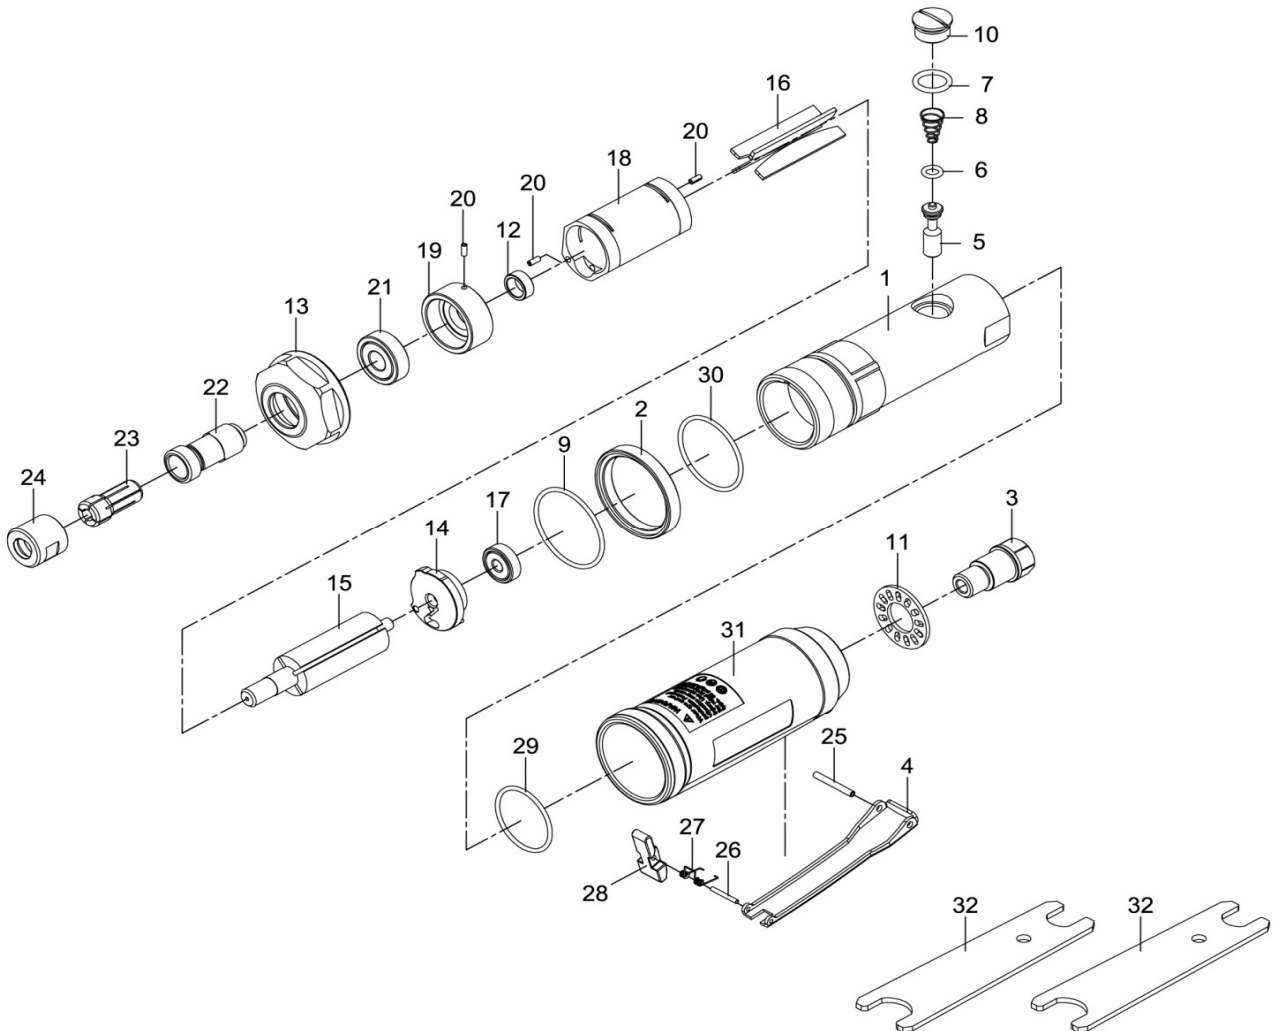

AMOLADORA

Modelo: **YA 501**

CALIDAD Y SERVICIO

Nº	C. PROV.	DESCRIPCION	CANT.	Nº	C. PROV.	DESCRIPCION	CANT.
1	50-520001	Cuerpo trasero	1	17	30113	Rodamiento 626zz	1
2	50-520002	Anillo	1	18	5L-520018	Cilindro	1
3	50-520003	Racord de entrada	1	19	5K-3011B19	Tapa delantera	1
4	5J-842304	Palanca	1	20	72017	Pasador 2,5x6	3
5	50-520005	Eje de la valvula	1	21	051220	Rodamiento 6000zz	1
6	70107	Torica 4,8x2,2	1	22	50-500222	Portapinzas	1
7	70123	Torica 11,8x2,4	1	23	50-500228	Pinza 6 mm	1
8	50-520008	Muelle de la valvula	1	24	50-500223	Tuerca ajuste pinza	1
9	OR04000200	Torica 40x2	1	25	30102	Pasador 3x24	1
10	50-520010	Tapa roscada	1	26	40128-21	Pasador 2x16	1
11	50-520011	Silenciador deflector	1	27	51541	Muelle	1
12	5K-3011B11	Anillo separador	1	28	5J-842350	Leva del seguro	1
13	50-520013	Tuerca de ajuste	1	29	OR03105200	Torica 31,5x2	1
14	5K-3011B14	Tapa trasera	1	30	40126	Torica 35,5x2	1
15	50-520015	Rotor	1	31	50-520052	Funda de goma	1
16	5K-3011B16	Aletas	4	32	51228	Llaves	2