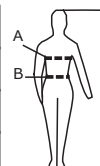

## DESCRIPCIÓN DEL PRODUCTO:

Camiseta manga larga regular fit, corte recto desde las axilas hasta el bajo. Vuello redondo

**VIDA ÚTIL:** para un uso muy frecuente. Conserva su aspecto después de 25 lavados en las condiciones de lavado que se indican en la etiqueta.

**AMBIENTE:** esta prenda está recomendada para ambientes moderados en interior y exterior.

**RESISTENCIA TÉRMICA:** 0,20 CLO

	XS	S	M	L	XL	XXL	XYL
P. Pecho	80-86	88-94	96-102	104-110	112-118	120-128	130-134
P. Cintura	66-72	74-80	82-88	90-96	98-104	106-112	114-120
Estatura	165-175	165-175	165-175	175-190	175-190	175-190	175-190