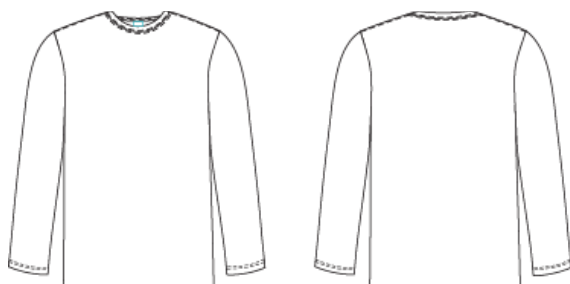

# MODELO 3032

Camiseta

POWER CLASS

## TEJIDO:

Composición: 100 % Algodón  
Gramaje: 160 grs

CONSERVACIÓN: 40

**C.01** Negro **C.07** Marino **C.09** Blanco **C.11** Azulina **C.20** Rojo

## DESCRIPCIÓN DEL PRODUCTO:

Camiseta manga larga regular fit, corte recto desde las axilas hasta el bajo. Vuello redondo

**VIDA ÚTIL:** para un uso muy frecuente. Conserva su aspecto después de 25 lavados en las condiciones de lavado que se indican en la etiqueta.