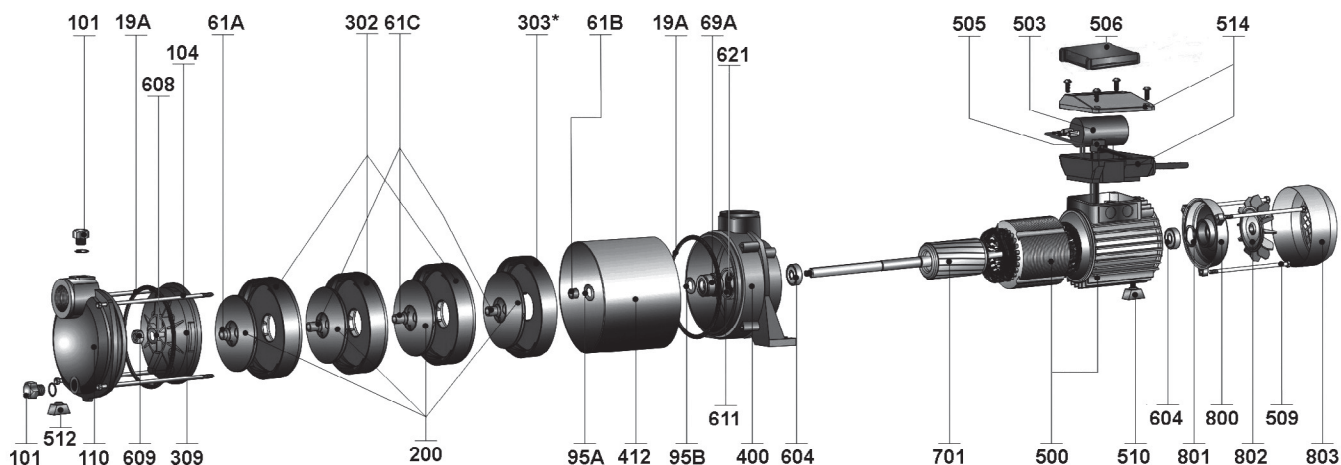

DESPIECE A

DESPIECE B

CODIGO	MODELO	CODIGO	MODELO	CODIGO	MODELO
7584	NIZA 4.2 M (35/2 M)	7592	NIZA 6.5 M (130/5 M)	7600	NIZA 10.6 T (300/6 T)
7586	NIZA 4.3 M (60/3 M)	7593	NIZA 6.5 T (130/5 T)		
7588	NIZA 4.4 M (80/4 M)	7606	NIZA 6.6 M		
7602	NIZA 4.5 M	7607	NIZA 6.6 T		
7603	NIZA 4.5 T	7594	NIZA 10.3 M (150/3 M)		
7604	NIZA 6.3 M	7595	NIZA 10.3 T (150/3 T)		
7605	NIZA 6.3 T	7596	NIZA 10.4 M (200/4 M)		
7590	NIZA 6.4 M (100/4 M)	7597	NIZA 10.4 T (200/4 T)		
7591	NIZA 6.4 T (100/4 T)	7598	NIZA 10.5 M (250/5 M)		
		7599	NIZA 10.5 T (250/5 T)		

DESPIECE A

DESPIECE B

* A partir de la serie "1410" dejan de incorporar este recambio (excepto en las bombas NIZA 35/2 - 60/3 - 80/4 M)