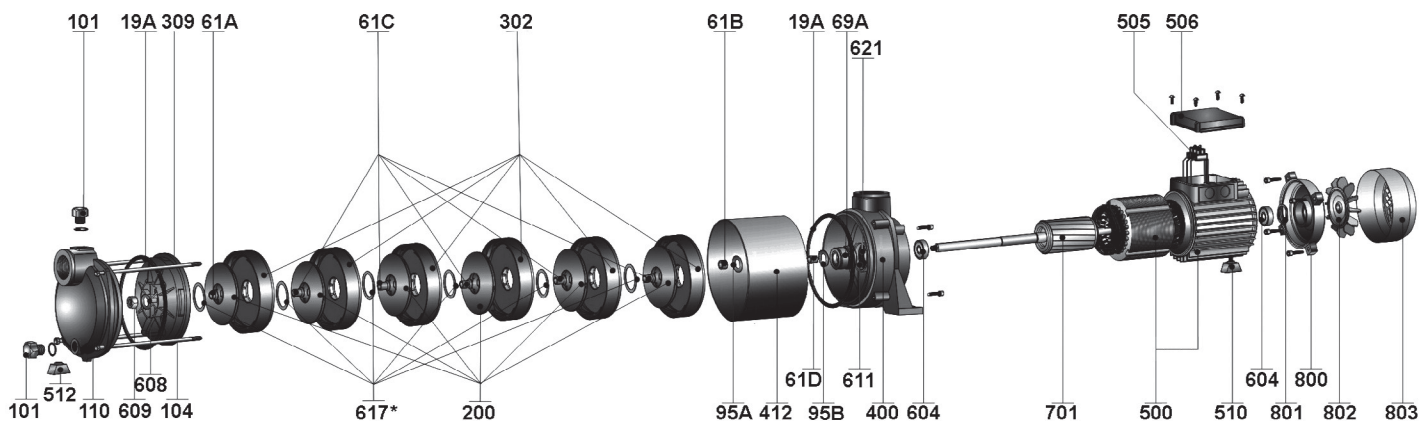

DESPIECE A

DESPIECE B

CODIGO	MODELO	CODIGO	MODELO	CODIGO	MODELO
7584	NIZA 4.2 M (35/2 M)	7592	NIZA 6.5 M (130/5 M)	7600	NIZA 10.6 T (300/6 T)
7586	NIZA 4.3 M (60/3 M)	7593	NIZA 6.5 T (130/5 T)		
7588	NIZA 4.4 M (80/4 M)	7606	NIZA 6.6 M		
7602	NIZA 4.5 M	7607	NIZA 6.6 T		
7603	NIZA 4.5 T	7594	NIZA 10.3 M (150/3 M)		
7604	NIZA 6.3 M	7595	NIZA 10.3 T (150/3 T)		
7605	NIZA 6.3 T	7596	NIZA 10.4 M (200/4 M)		
7590	NIZA 6.4 M (100/4 M)	7597	NIZA 10.4 T (200/4 T)		
7591	NIZA 6.4 T (100/4 T)	7598	NIZA 10.5 M (250/5 M)		
		7599	NIZA 10.5 T (250/5 T)		

DESPIECE A

DESPIECE B

* A partir de la serie "1410" dejan de incorporar este recambio (excepto en las bombas NIZA 35/2 - 60/3 - 80/4 M)