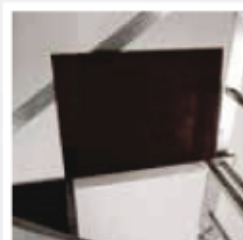

MULTIUSOS

ANDAİMES
SCAFFOLDING
ÉCHAFAUDAGE
ANDAIMIOS

560 4620 111112

10+10

1,88 m

4,00 m

2,84 m

1,48 x 0,52 x 0,33

29,13 kg

Andaime bricolage em alumínio. Pode ser utilizado como escada transformável (Pag. 27). Montagem facilitada sem ferramentas.

DIY aluminium scaffold. It can be used as transformable ladder (Pag. 27). Easy to assemble – no tools needed.

Échafaudage en aluminium pour une utilisation bricolage. Peut également s'utiliser comme échelle transformable (Pag. 27). Montage rapide et sans outil.

Andamio de aluminio para bricolaje. Posibilidad de utilizar como escalera transformable (Pag. 27). Fácil montaje (sin necesidad de herramientas).