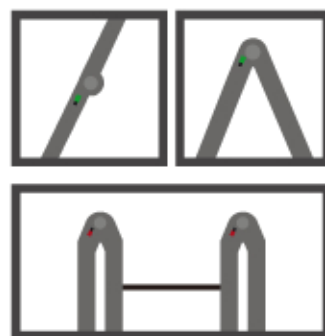

MULTIUSOS

ANDAİMES
SCAFFOLDING
ÉCHAFAUDAGE
ANDAIMIOS

560 4620 111112

10+10

1,88 m

4,00 m

2,84 m

1,48 x 0,52 x 0,33

29,13 kg

Andaime bricolage em alumínio. Pode ser utilizado como escada transformável (Pag. 27). Montagem facilitada sem ferramentas.

DIY aluminium scaffold. It can be used as transformable ladder (Pag. 27). Easy to assemble – no tools needed.

Échafaudage en aluminium pour une utilisation bricolage. Peut également s'utiliser comme échelle transformable (Pag. 27). Montage rapide et sans outil.

Andamio de aluminio para bricolaje. Posibilidad de utilizar como escalera transformable (Pag. 27). Fácil montaje (sin necesidad de herramientas).