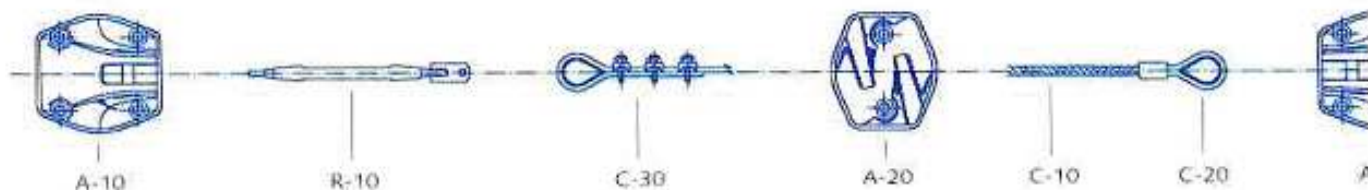

Aubert, s.a.

SUMINISTROS INDUSTRIALES

Líneas de vida

Línea de vida. ALUMINIO SIN AMORTIGUADOR LVA

LVA 5m	285 €	LVA 50m	726 €
LVA 10m	350 €	LVA 60m	819 €
LVA 15m	378 €	LVA 70m	912 €
LVA 20m	445 €	LVA 80m	1005 €
LVA 25m	473 €	LVA 90m	1100 €
LVA 30m	538 €	LVA 100m	1192 €
LVA 40m	631 €	LVA 110m	1285 €

Línea de vida. MIXTA LVS

CON AMORTIGUADOR			
LVS 5m	493 €	LVS 50m	932 €
LVS 10m	560 €	LVS 60m	1026 €
LVS 15m	586 €	LVS 70m	1120 €
LVS 20m	652 €	LVS 80m	1213 €
LVS 25m	680 €	LVS 90m	1307 €
LVS 30m	745 €	LVS 100m	1400 €
LVS 40m	838 €	LVS 110m	1494 €